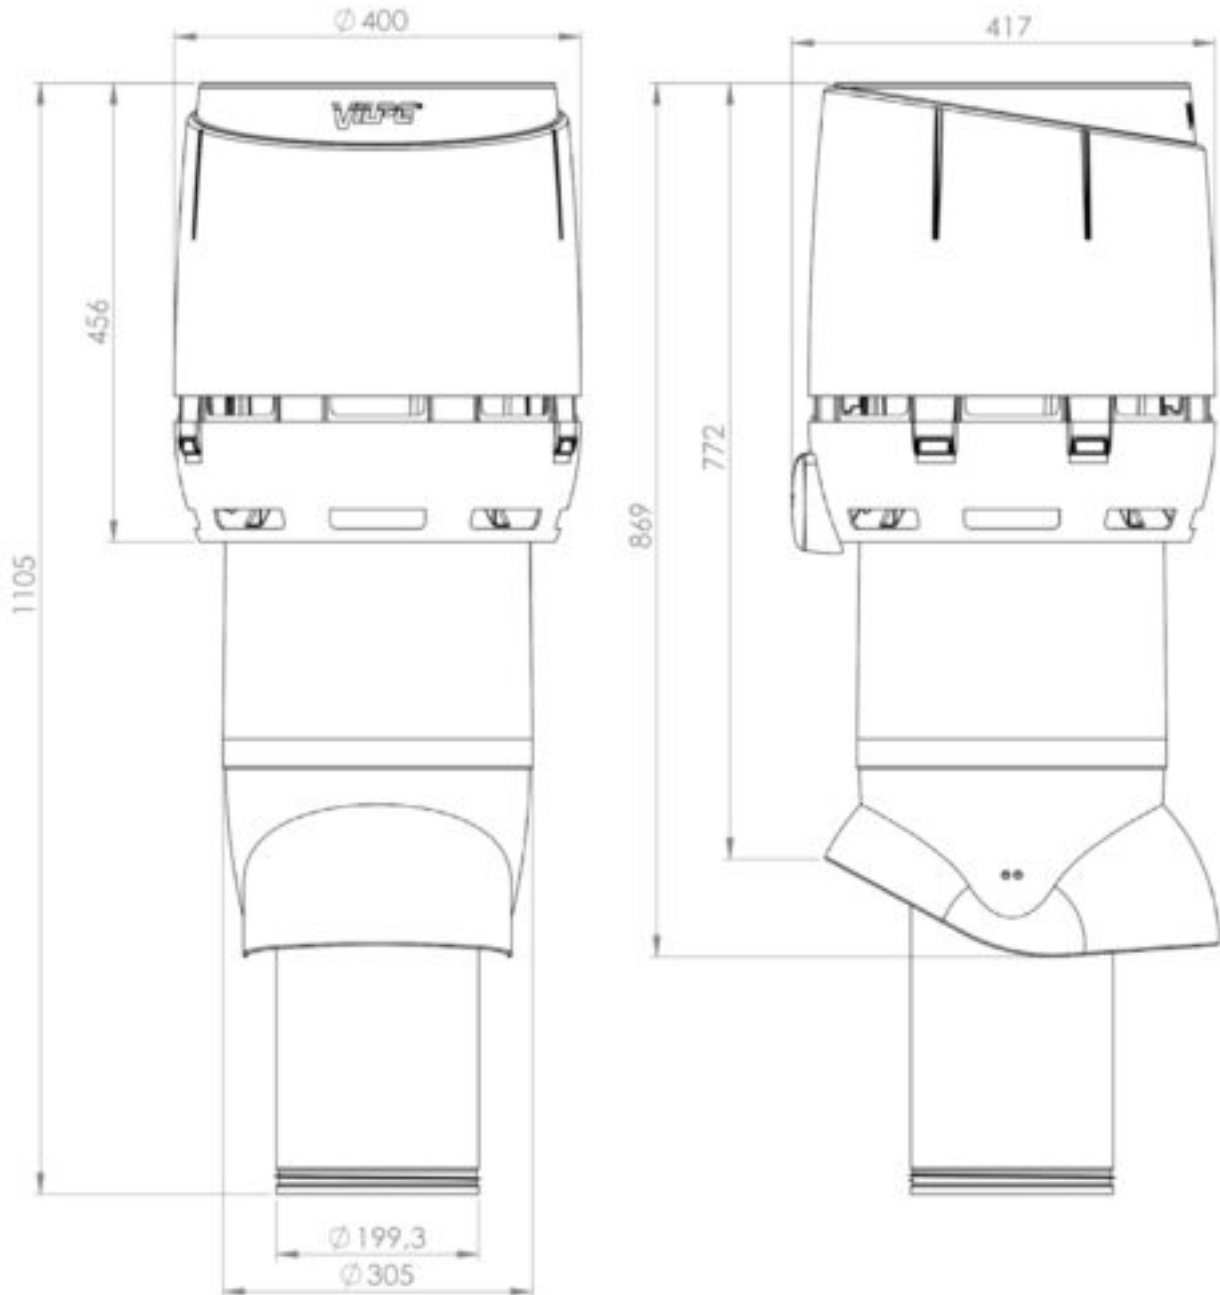

ECO200P/700 FLOW ВЕНТИЛЯТОР

Vilpe Oy Ab

Kauppatie 9, FI-65610 Mustasaari
Telephone +358 20 123 3200

24.07.2020

Sales & Technical Support | FI +358 20 123 3233 | EN +358 20 123 3222 | RU +358 20 123 3290 | SE +46 70 511 2020 | PL +48 71 740 2623
myynti@sktuote.fi | sales@sktuote.fi

FI: Pidätämme oikeuden muutoksiin ilman ennakkoilmoitusta.
SE: Vi reserverar oss för eventuella ändringar och fel i produktinformationen.
EN: We reserve the right to change these terms and conditions at any time.

RU: Мы оставляем за собой право на внесение изменений без предварительного уведомления.
PL: Zachowujemy prawo do zmian bez wcześniejszej informacji.
DE: Technische Änderungen behalten wir uns ohne vorherige Ankündigung vor.